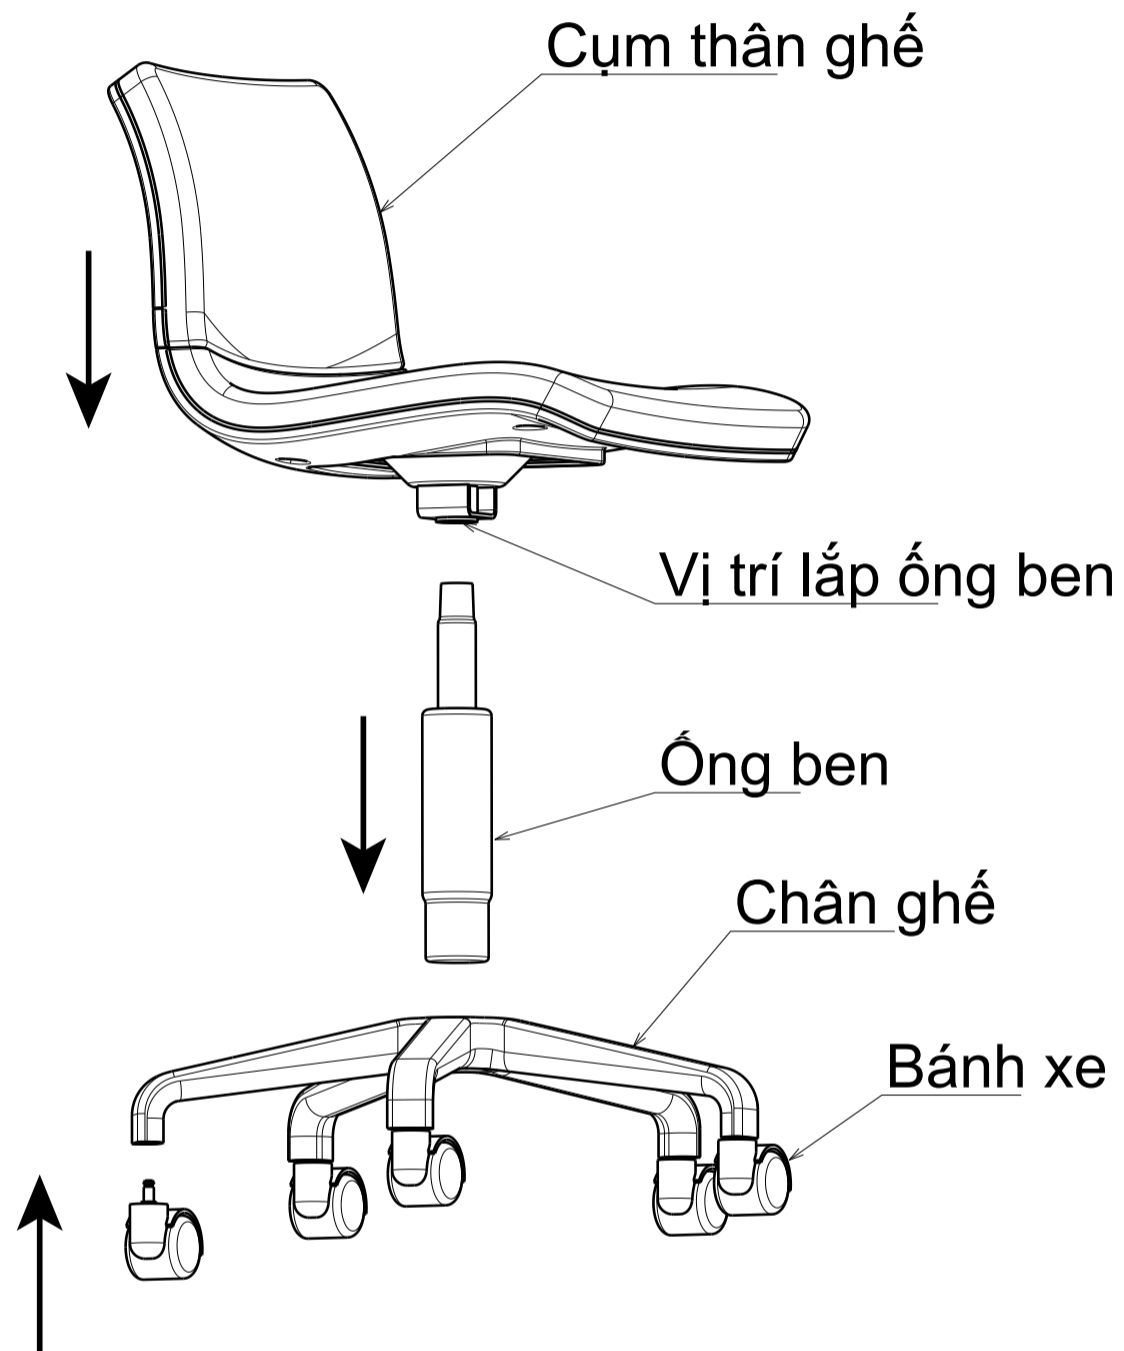

# HƯỚNG DẪN LẮP RÁP GHẾ THỢ ULTRALUX

## Lắp ráp cụm chân ghế và hoàn thiện ghế

Hình 1.1: Lắp ráp phần thân trên vào cụm chân ghế